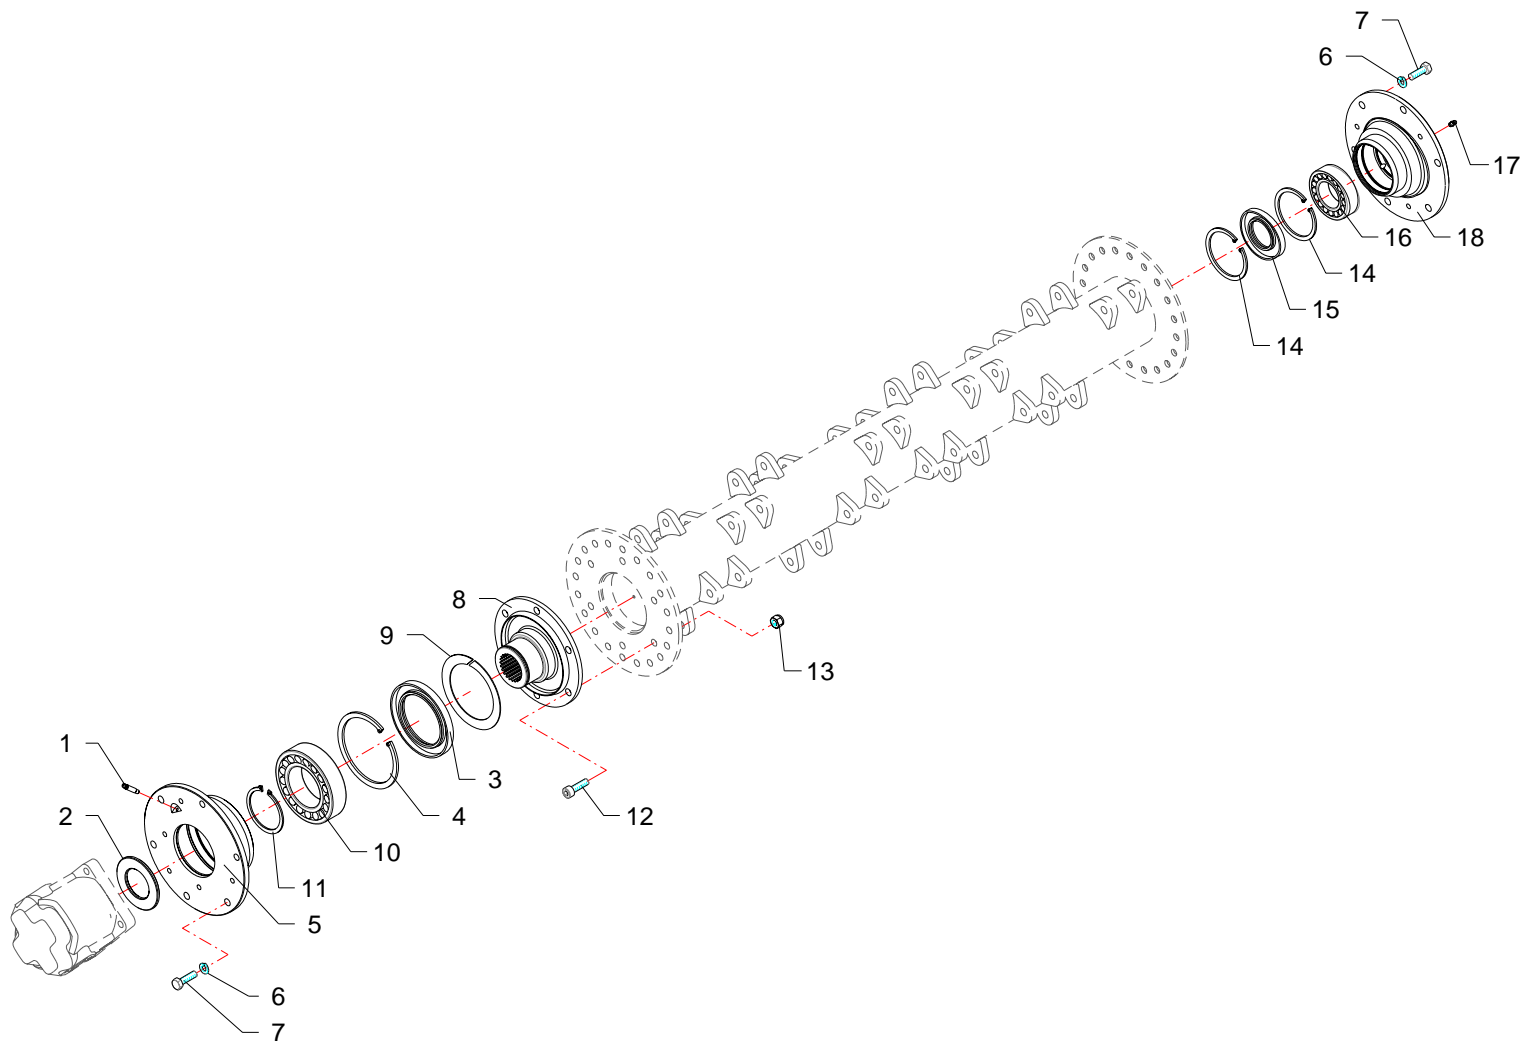

Telaio · Frame · Rahmen · Chassis · Bastidor

FERRI

E038

RIF	CODE	Qnt			Denominazione-Denomination-Bezeichnung-Denomination-Denominacion
		TIP-100 [02]	TIP-120 [03]		
1	0337005	1	1		Ingrassatore · Grease nipple · Schmiernippel · Graisseur · Engrasador
2	21776	1	1		Anello · Ring · Ring · Bague · Anillo
3	0201043	1	1		Guarnizione · Gasket · Dichtung · Joint · Empaquetadura
4	0323079	1	1		Seeger · Seeger · Seeger · Seeger · Seeger
5	021762	1	1		Supporto · Bracket · Halterung · Support · Soporte
6	0322003	2	2		Rondella · Washer · Scheibe · Rondelle · Arandela
7	0342006	2	2		Vite · Bolt · Schraube · Vis · Tornillo
8	021765	1	1		Flangia · Flange · Flansch · Flasque · Brida
9	T1100150100	1	1		Anello · Ring · Ring · Bague · Anillo
10	0106005	1	1		Cuscinetto · Bearing · Lager · Roulement · Cojinete
11	0324054	1	1		Seeger · Seeger · Seeger · Seeger · Seeger
12	0318007	6	6		Vite · Bolt · Schraube · Vis · Tornillo
13	0310002	6	6		Dado · Nut · Mutter · Erou · Tuerca
14	0323069	1	1		Seeger · Seeger · Seeger · Seeger · Seeger
15	0201039	1	1		Guarnizione · Gasket · Dichtung · Joint · Empaquetadura
16	0106001	1	1		Cuscinetto · Bearing · Lager · Roulement · Cojinete
17	0337004	1	1		Ingrassatore · Grease nipple · Schmiernippel · Graisseur · Engrasador
18	023628	1	1		Supporto · Bracket · Halterung · Support · Soporte