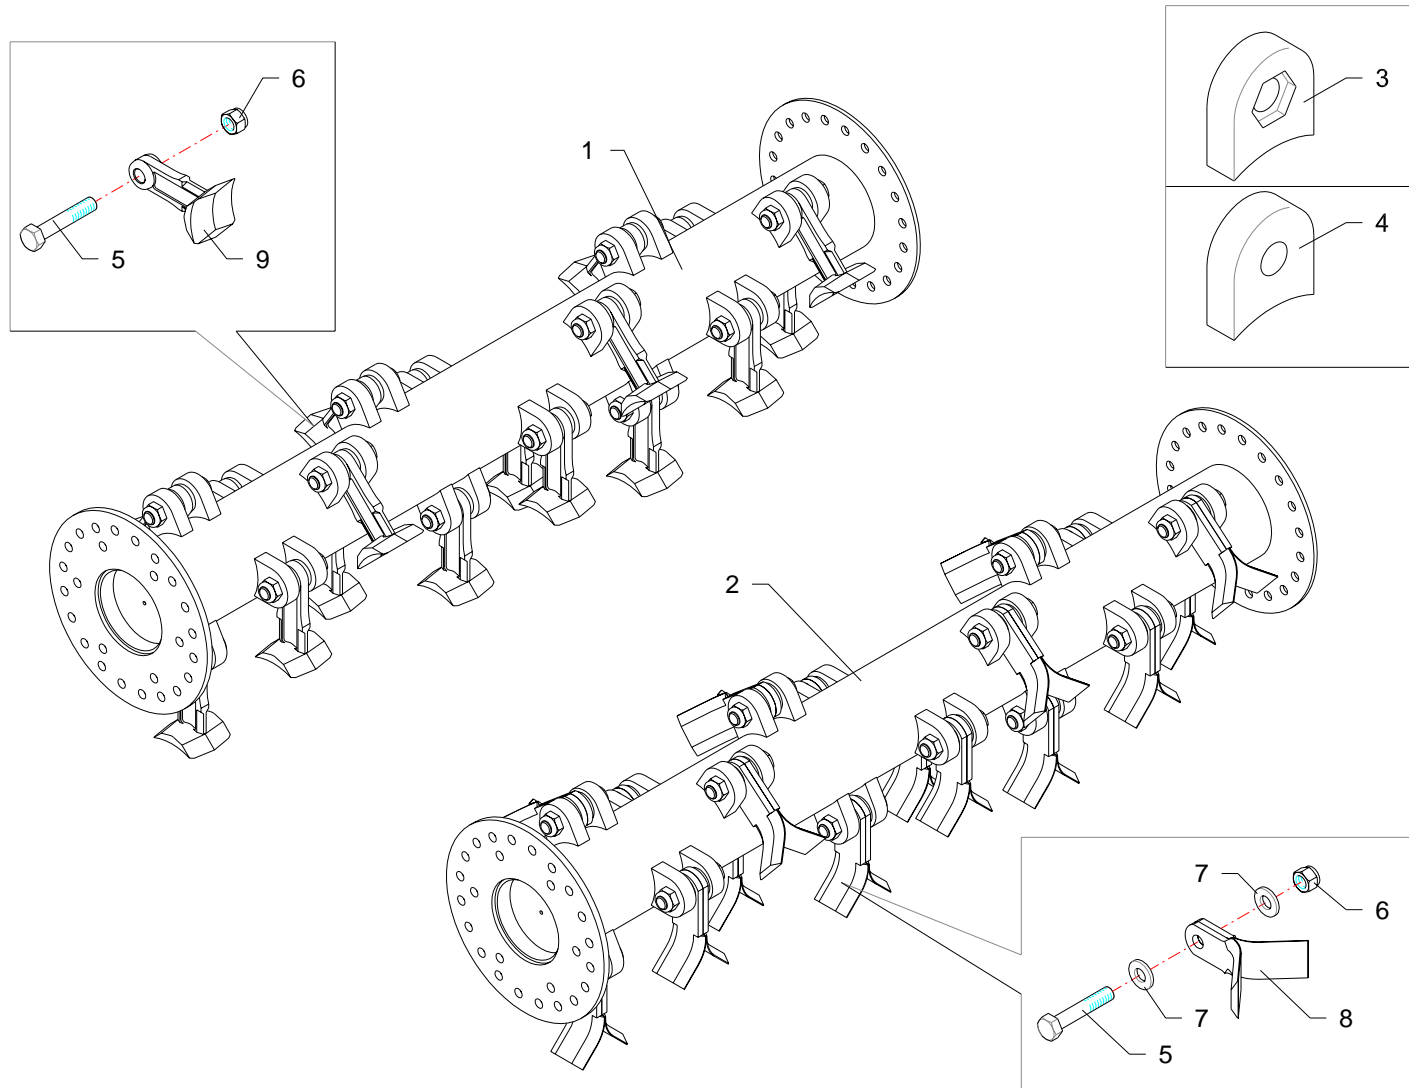

RIF	CODE	Qnt			Denominazione-Denomination-Bezeichnung-Denomination-Denominacion
		TIP100 [02]	TIP120 [03]		
1	TIP1202/03		1		Martelletti per legna · Hammer blades for wood · Schlegel für Holz · Marteaux pour bois · Martillos para leña
2	TIP1002/02	1			Coltelli polivalenti + dritti · Multiuse + straight flails · Mehrzweck + gerade Messer · Couteaux polyvalentes + droits · Cuchillas polivalentes + recta
2	TIP1201/03		1		Coltelli polivalenti + dritti · Multiuse + straight flails · Mehrzweck + gerade Messer · Couteaux polyvalentes + droits · Cuchillas polivalentes + recta
3	TIP12020201	14	18		Supporto · Bracket · Halterung · Support · Soporte
4	TIP12020202	14	18		Supporto · Bracket · Halterung · Support · Soporte
5	TIP12190100	14	18		Vite · Bolt · Schraube · Vis · Tornillo
6	0310004	14	18		Dado · Nut · Mutter · Ecrou · Tuerca
7	1101010	28	36		Rondella · Washer · Scheibe · Rondelle · Arandela
8	0901146	28	36		Coltello · Blade · Messer · Couteau · Cuchilla
9	0901147		18		Mazza · Hammer blade · Schlegel · Marteau · Martillo

I GB D F E

Gruppo rotore · Rotor with blades · Messerwelle · Rotor couteaux · Rotor portacuchillas

FERRI

E094